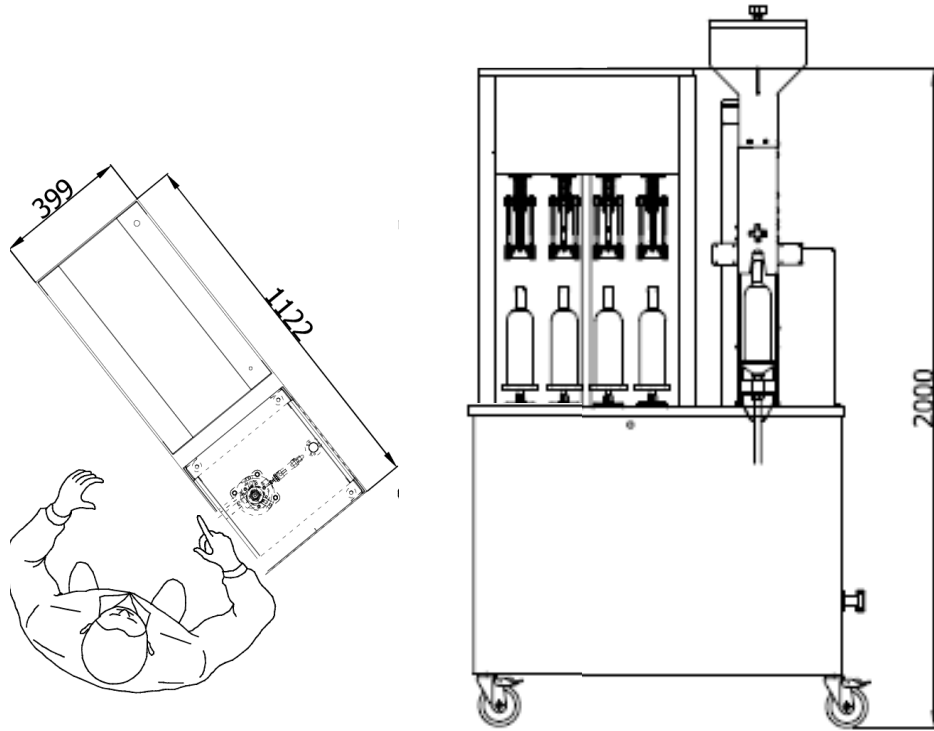

1.3. Dessin