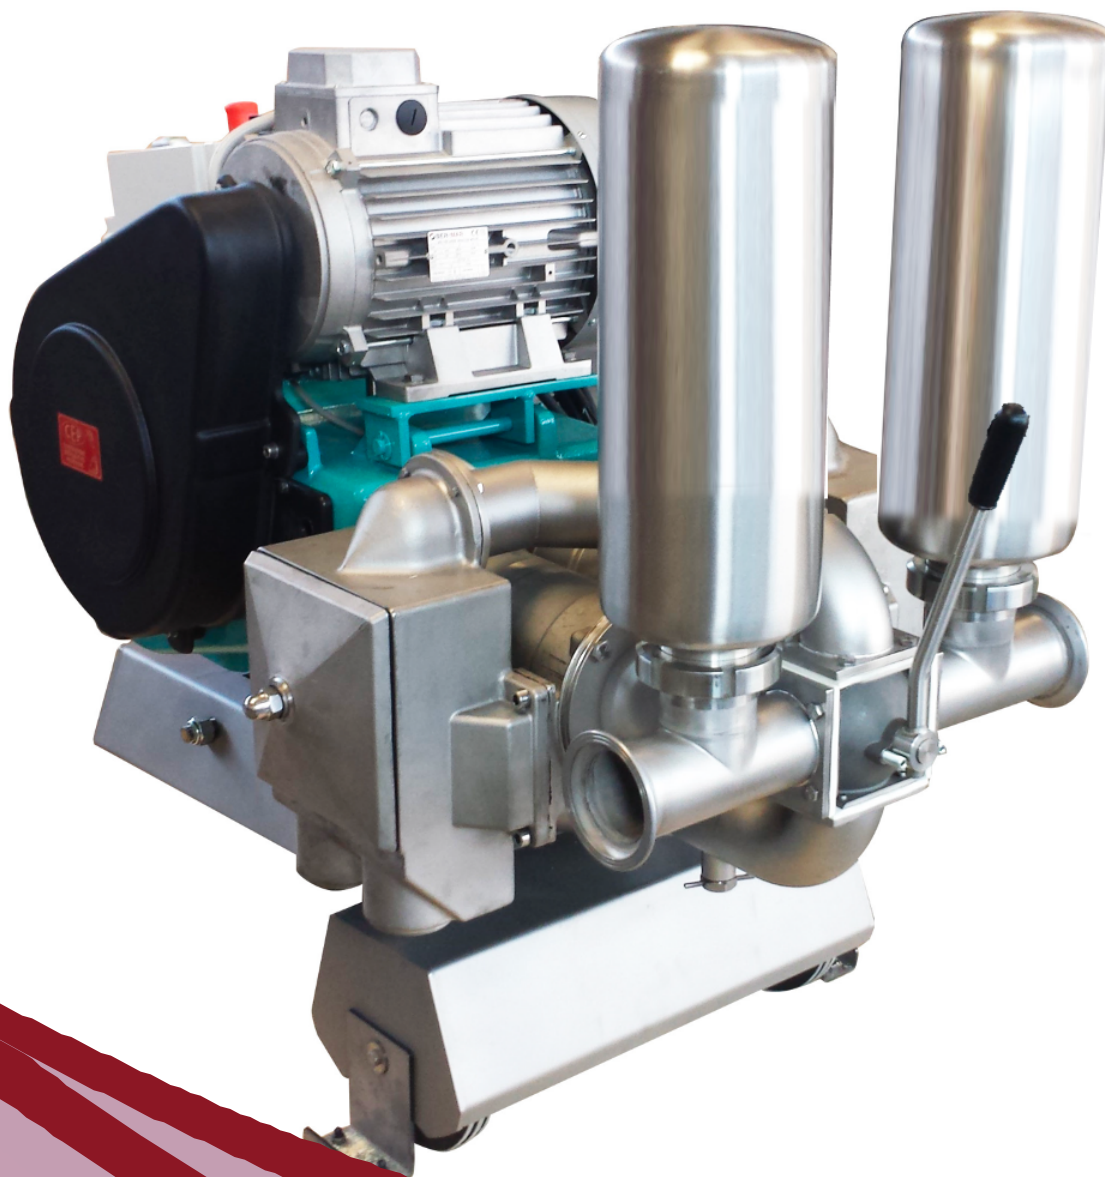

VIT VINIF

ÉQUIPEMENTS INDUSTRIELS

POMPE À PISTON
PISTON PUMP
POMPE A PISTONE

POMPE À PISTON

La société Vit'Vinif propose une vaste gamme de pompes à pistons en acier inox AISI 316, hautement technologiques, avec de nombreuses fonctions, une grande solidité et extrêmement fiables qui, tout en conservant la caractéristique fondamentale de la «course longue», permettent aussi de traiter des liquides difficiles. Ces pompes offrent un rendement élevé associé à un débit réglable, équilibré et sans agitation, dans le plus grand respect des critères de qualité du produit.

PISTON PUMP

Vit'Vinif offers a wide range of piston pumps in Aisi316 stainless steel boasting a high technological level and superior functionality, robustness and reliability that, retaining the fundamental characteristic of "long stroke", also enables the obtaining of difficult liquids with high efficiency combined with an adjustable, balanced and shaking-free flow, at all times respecting the qualitative character of the product.

POMPE A PISTONE

La Vit'Vinif propone una vasta gamma di pompe a pistoni in acciaio inox Aisi 316 di alto livello tecnologico di grande funzionalità, robustezza e affidabilità che, conservando la fondamentale caratteristica della "corsa lunga", consentono di ottenere anche il presenza di liquidi difficili un elevato rendimento unitamente ad un flusso regolabile, equilibrato e privo di sbattimento, nel massimo rispetto dei caratteri qualitativi del prodotto.

CARATTERISTICHE TECNICHE / TECHNICAL DATE / CARACTÉRISTIQUES TECHNIQUES

Corpo pompa in fusione di acciaio inox / Pump body in cast stainless steel / Corps de pompe en fonte d'acier inox

Cilindri con camice inox intercambiabili / Cylinders with interchangeable stainless steel cover / Cylindres avec enveloppes inox interchangeables