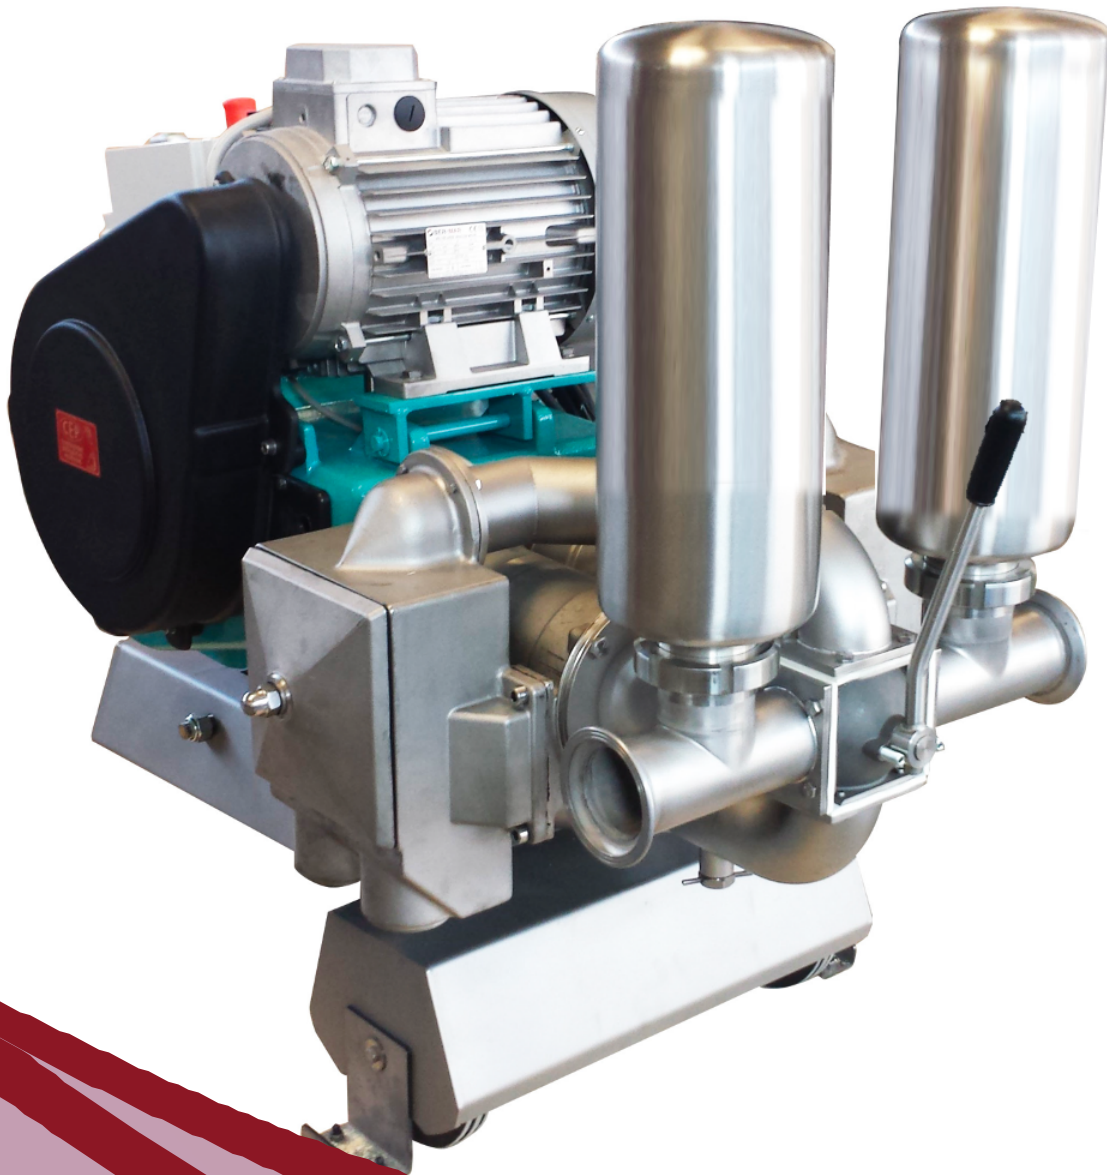

VIT VINIF

ÉQUIPEMENTS INDUSTRIELS 

POMPE À PISTON
PISTON PUMP
POMPE A PISTONE

POMPE À PISTON

La société Vit'Vinif propose une vaste gamme de pompes à pistons en acier inox AISI 316, hautement technologiques, avec de nombreuses fonctions, une grande solidité et extrêmement fiables qui, tout en conservant la caractéristique fondamentale de la «course longue», permettent aussi de traiter des liquides difficiles. Ces pompes offrent un rendement élevé associé à un débit réglable, équilibré et sans agitation, dans le plus grand respect des critères de qualité du produit.

PISTON PUMP

Vit'Vinif offers a wide range of piston pumps in Aisi316 stainless steel boasting a high technological level and superior functionality, robustness and reliability that, retaining the fundamental characteristic of "long stroke", also enables the obtaining of difficult liquids with high efficiency combined with an adjustable, balanced and shaking-free flow, at all times respecting the qualitative character of the product.

POMPE A PISTONE

La Vit'Vinif propone una vasta gamma di pompe a pistoni in acciaio inox Aisi 316 di alto livello tecnologico di grande funzionalità, robustezza e affidabilità che, conservando la fondamentale caratteristica della "corsa lunga", consentono di ottenere anche il presenza di liquidi difficili un elevato rendimento unitamente ad un flusso regolabile, equilibrato e privo di sbattimento, nel massimo rispetto dei caratteri qualitativi del prodotto.

CARATTERISTICHE TECNICHE / TECHNICAL DATE / CARACTÉRISTIQUES TECHNIQUES

Corpo pompa in fusione di acciaio inox / Pump body in cast stainless steel / Corps de pompe en fonte d'acier inox

Cilindri con camice inox intercambiabili / Cylinders with interchangeable stainless steel cover / Cylindres avec enveloppes inox interchangeables